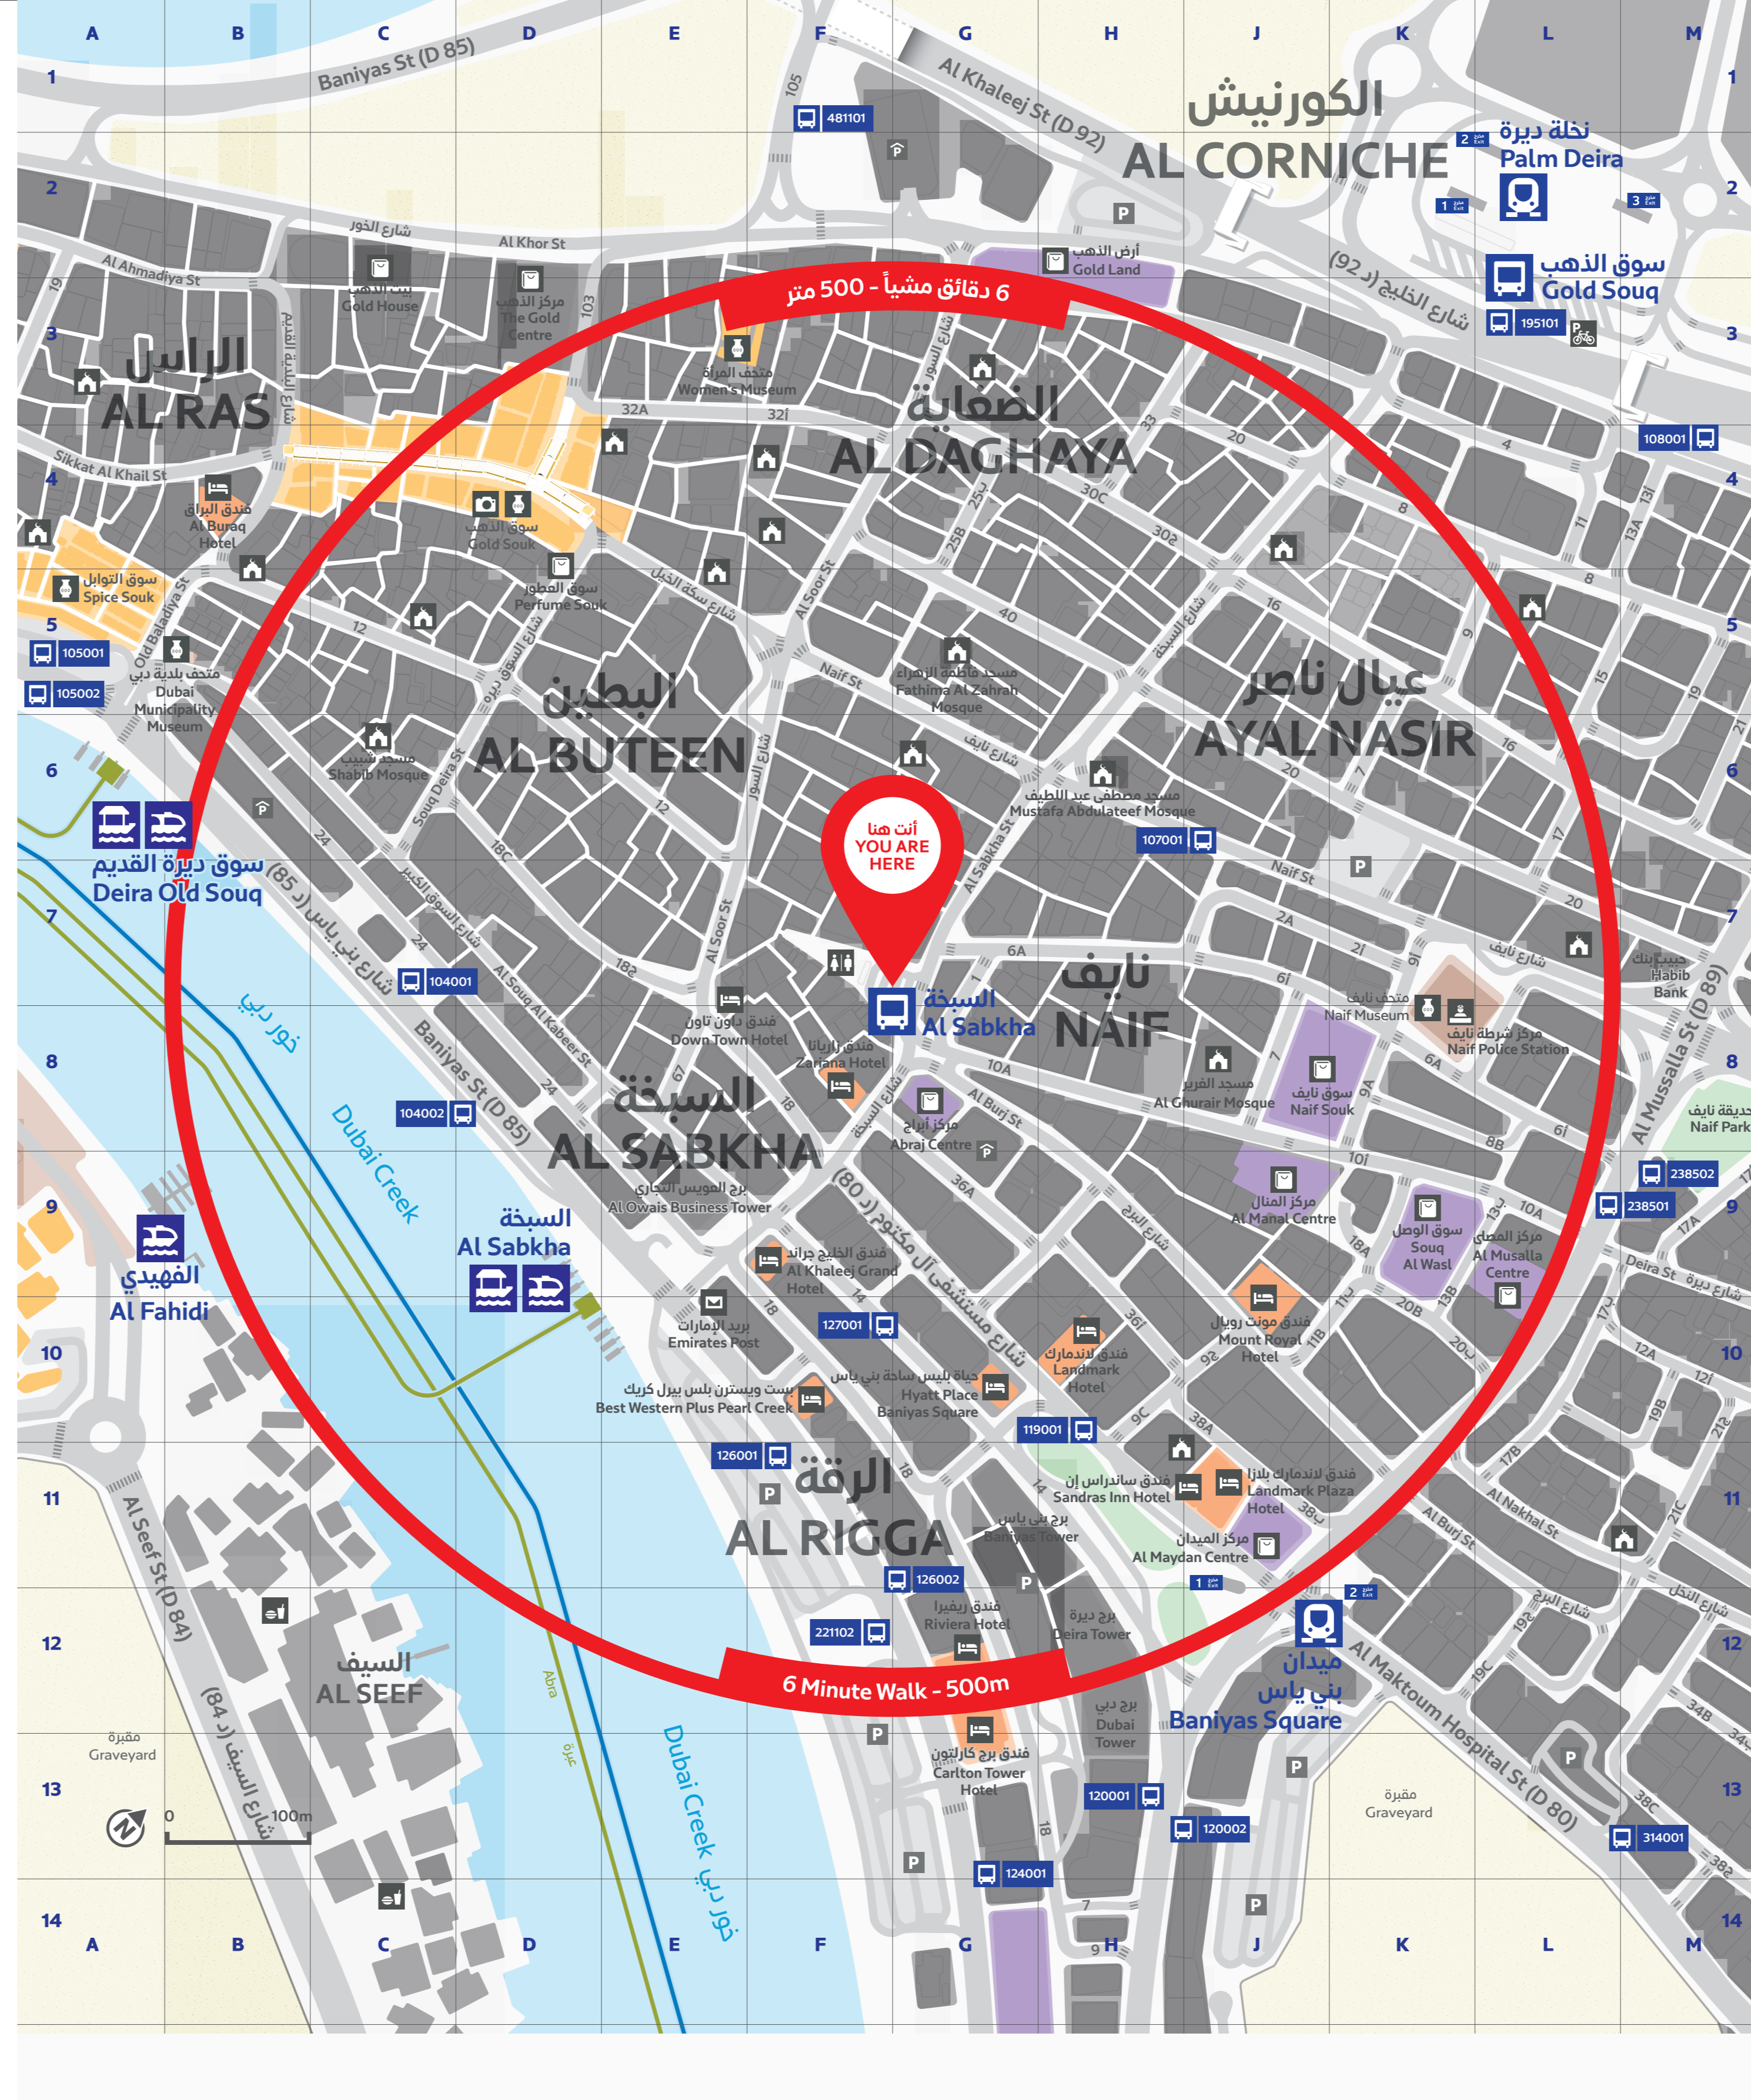

محطة حافلات السبخة Al Sabkha Bus Station

Find Your Bus

أكثر حافلتك	مسار Bay	رقم Route
حطا	1	E16
واحة وصل 2	2	17
الجبيل، الشارقة	3	E303A
الجبيل، الشارقة	4	E303A

للمزيد من المعلومات عن المسارات و شراء التذاكر، الرجاء التوجه إلى ماكينة بيع التذاكر
For more route information and to buy tickets, please use the Ticket Vending Machine